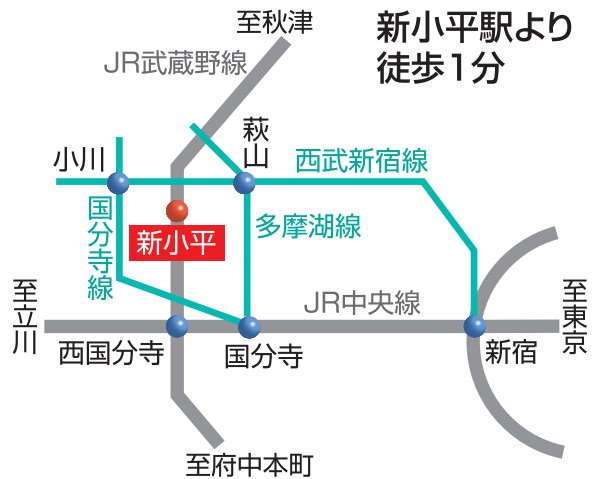

当社ご案内図

新小平駅より
徒歩1分

交通のご案内

 お車で	東大和方面より	府中街道	「小川町」信号	左側	 バスで	 新小平駅前 徒歩1分
	新宿方面より	青梅街道	「新小平駅前」信号	右側		
 電車で	JR中央線 西国分寺駅	乗換	JR武蔵野線	新小平駅	徒歩1分 改札出て正面 青梅街道を右へ	 小川石材
	JR中央線 国分寺駅	乗換	西武多摩湖線 西武国分寺線	青梅街道駅 小川駅	徒歩10分 徒歩12分	
西武拝島線 東大和市駅	〈都営バス〉「柳沢駅」行き					
	西武新宿線 小平駅 南口	〈西武バス〉「小平営業所」行き				