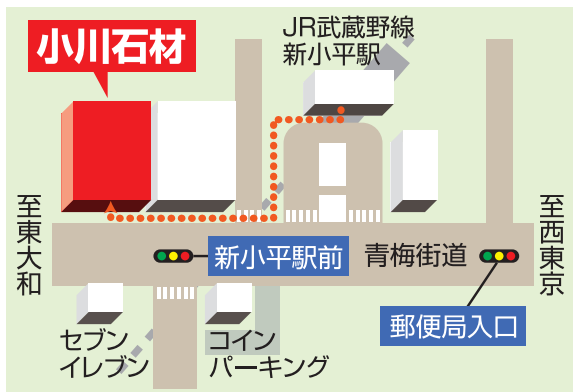

当社ご案内図

新小平駅より
徒歩1分

交通のご案内

 お車で	東大和方面より	府中街道	「小川町」信号	左側	 バスで	 新小平駅前 徒歩1分
	新宿方面より	青梅街道	「新小平駅前」信号	右側		
 電車で	JR中央線 西国分寺駅	乗換	JR武蔵野線	新小平駅	徒歩1分 改札出て正面 青梅街道を右へ	 小川石材
	JR中央線 国分寺駅	乗換	西武多摩湖線 西武国分寺線	青梅街道駅 小川駅	徒歩10分 徒歩12分	
西武拝島線 東大和市駅	〈都営バス〉「柳沢駅」行き					
	西武新宿線 小平駅 南口	〈西武バス〉「小平営業所」行き				