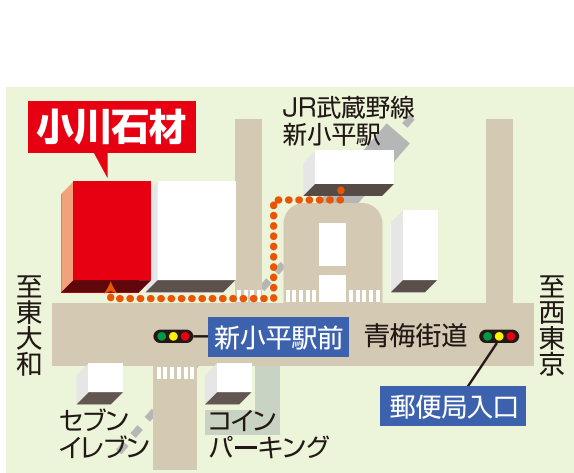

当社ご案内図

新小平駅より
徒歩1分

交通のご案内

 お車で	東大和方面より	府中街道	「小川町東」信号	左側	
	青梅街道	約300m			
 電車で	新宿方面より	青梅街道	「新小平駅前」信号	セブンイレブン向かい	
	新小平駅	新小平駅			
 バスで	JR中央線	乗換	JR武蔵野線	新小平駅	徒歩1分 改札出て正面 青梅街道を右へ
	西国分寺駅		西武多摩湖線	青梅街道駅	徒歩10分
	JR中央線	乗換	西武国分寺線	小川駅	徒歩12分
	国分寺駅		西武拝島線	東大和市駅	<都営バス>「花小金井駅北口」行き
バスで	西武新宿線	小平駅 南口	<西武バス>「小平営業所」行き	新小平駅前	徒歩1分