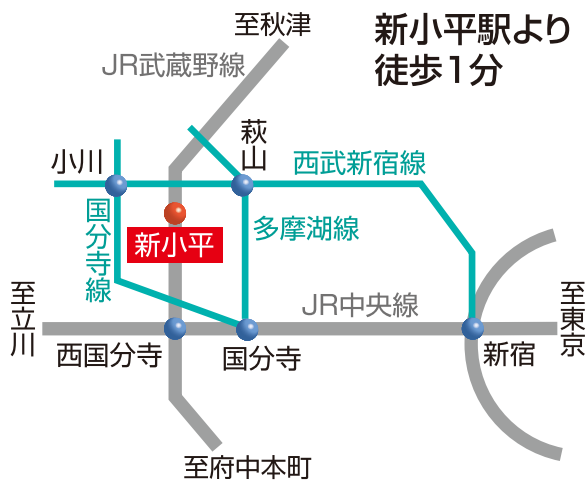

当社ご案内図

新小平駅より
徒歩1分

交通のご案内

 お車で	東大和方面より	府中街道	「小川町東」信号	左側	
	青梅街道	約300m			
 電車で	新宿方面より	青梅街道	「新小平駅前」信号	セブンイレブン向かい	
	新小平駅	新小平駅			
 バスで	JR中央線	乗換	JR武蔵野線	新小平駅	徒歩1分 改札出て正面 青梅街道を右へ
	西国分寺駅		西武多摩湖線	青梅街道駅	徒歩10分
	JR中央線	乗換	西武国分寺線	小川駅	徒歩12分
	国分寺駅		西武拝島線	東大和市駅	<都営バス>「花小金井駅北口」行き
バスで	西武新宿線	小平駅 南口	<西武バス>「小平営業所」行き	新小平駅前	徒歩1分